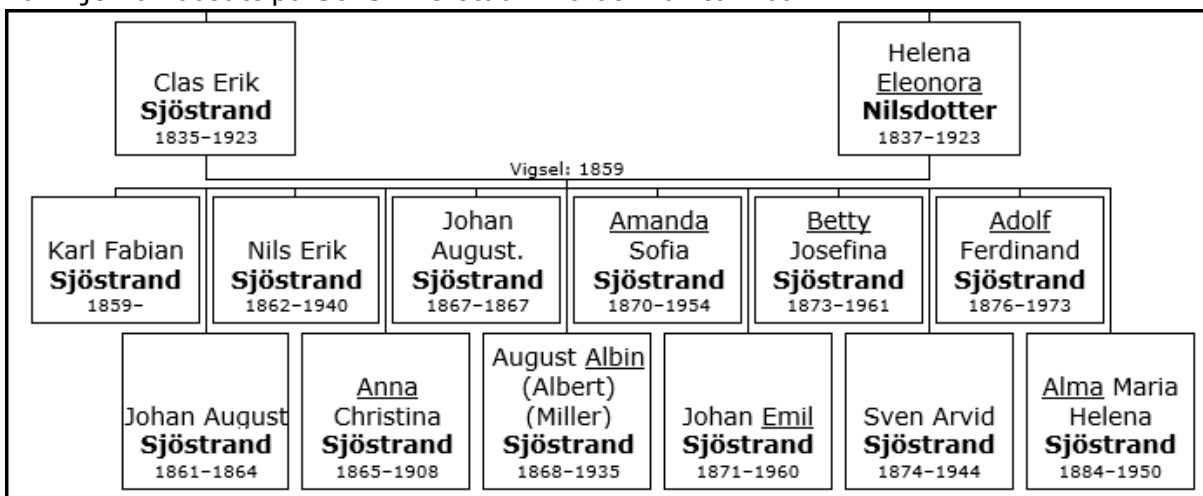

## Nils Svensson (1797-1891)

Mörlunda C:2 sid 419

Nils föds 31 maj 1797 i St. Sinnerstad nr 6, Mörlunda. Föräldrarna är Sven Olofsson och Lena Jonsdotter, döpt 4 juni.

Nils gifter sig med Stina Kajsa Karlsdotter år 1823. Familjen får sju st barn.

Dottern Helena Eleonora Nilsson gifter sig med Claes Erik Sjöstrand år 1859. Familjen är bosatt på St. Sinnerstad nr 6 och får tolv barn.

Dottern Betty Josefina Sjöstrand gifter sig med sin kusin Gustaf Adolf Adolfsson från Borg år 1902. De övertar gården och får sex barn.