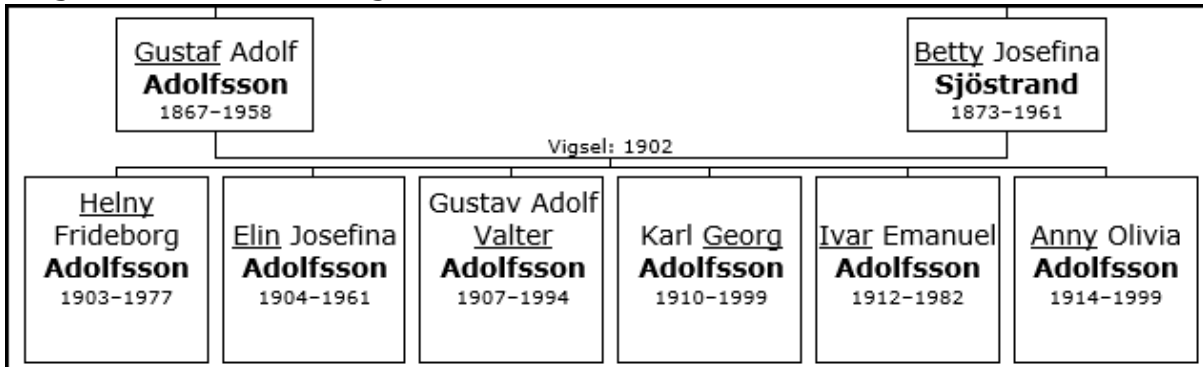

## Nils Svensson (1797-1891)

Mörlunda C:2 sid 419

Nils föds 31 maj 1797 i St. Sinnerstad nr 6, Mörlunda. Föräldrarna är Sven Olofsson och Lena Jonsdotter, döpt 4 juni.

Nils gifter sig med Stina Kajsa Karlsdotter år 1823. Familjen får sju st barn.

Dottern Helena Eleonora Nilsson gifter sig med Claes Erik Sjöstrand år 1859. Familjen är bosatt på St. Sinnerstad nr 6 och får tolv barn.

Dottern Betty Josefina Sjöstrand gifter sig med sin kusin Gustaf Adolf Adolfsson från Borg år 1902. De övertar gården och får sex barn.