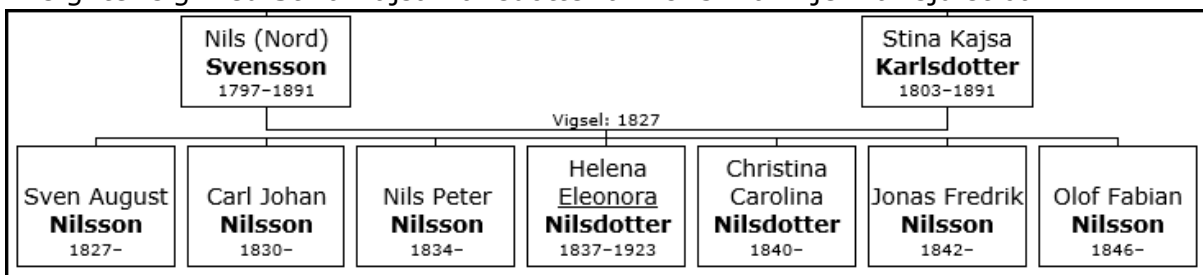

### Stora Sinnerstad

Byn Stora Sinnerstad ligger några km norr om Mörlunda i Kalmar län.

### Generalstabskartan 1876

Byn [St. Sinnerstad](#) var redan 1876 bebyggd med flera byggnader-

## Boende i St Sinnerstad nr 6

## Nils Svensson (1797-1891)

Mörlunda C:2 sid 419

Nils föds 31 maj 1797 i St. Sinnerstad nr 6, Mörlunda. Föräldrarna är Sven Olofsson och Lena Jonsdotter, döpt 4 juni.

Nils gifter sig med Stina Kajsa Karlsdotter år 1823. Familjen får sju st barn.